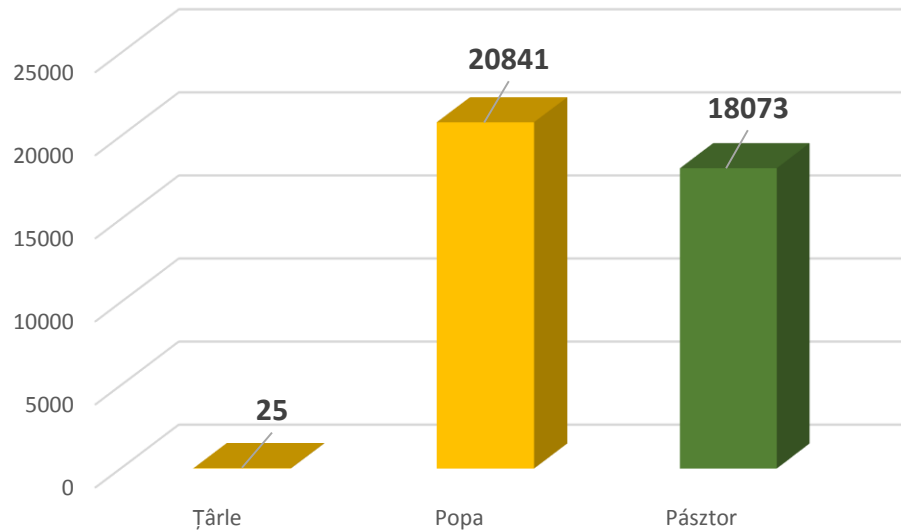

Investiții, în cifre

**Pásztor Sándor,
Consiliul Județean Bihor,
Președinte**

Ponderea investițiilor în buget

Media anuală a investițiilor

Cheltuieli anuale pentru investiții - total (mii lei)

Investiții în cultură medie anuală – mii lei

Cheltuieli anuale pentru investiții - cultură (mii lei)

Investiții în învățământ medie anuală

Cheltuieli anuale pentru investiții - învățământ (mii lei)

Investiții în mediu medie anuală – mii lei

Cheltuieli anuale pentru investiții - mediu (mii lei)