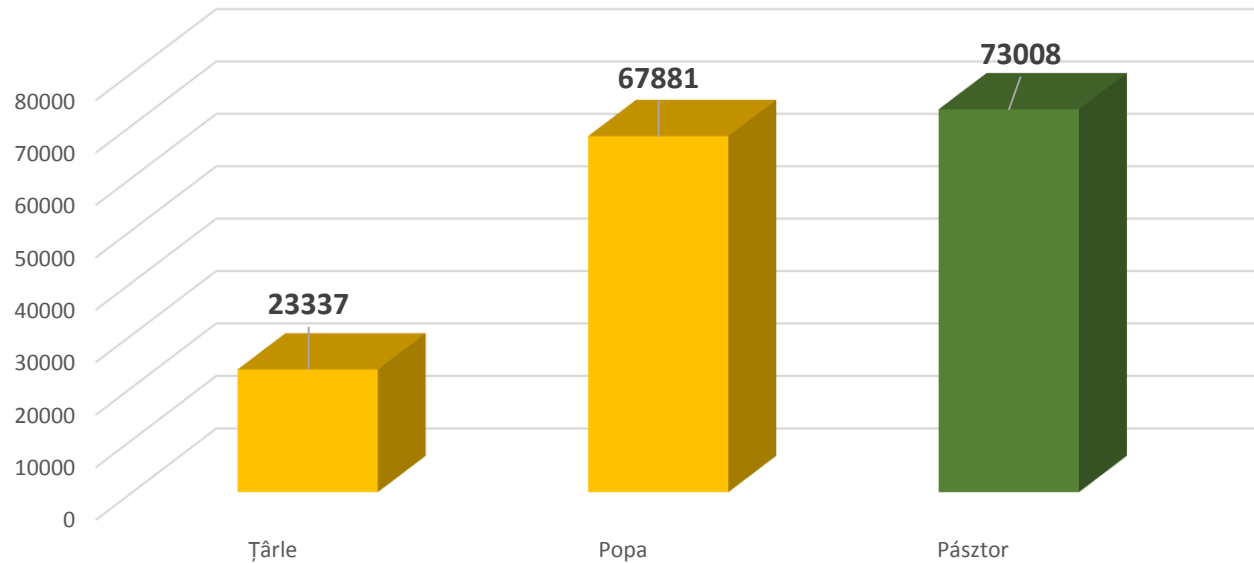

Investiții, în cifre

**Pásztor Sándor,
Consiliul Județean Bihor,
Președinte**

Ponderea investițiilor în buget

Media anuală a investițiilor

Cheltuieli anuale pentru investiții - total (mii lei)

Investiții în cultură medie anuală – mii lei