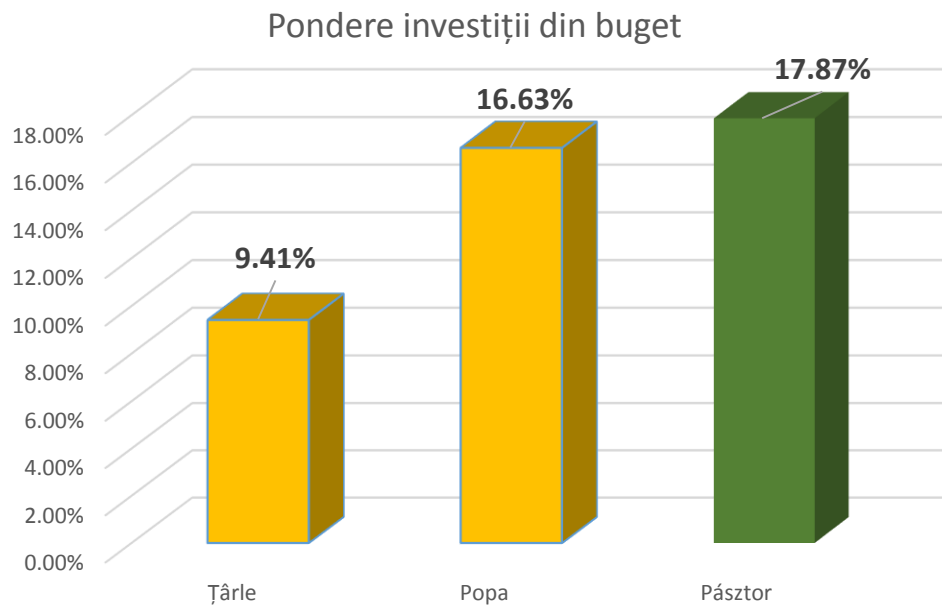

Investiții, în cifre

**Pásztor Sándor,
Consiliul Județean Bihor,
Președinte**

Ponderea investițiilor în buget

Media anuală a investițiilor

Cheltuieli anuale pentru investiții - total (mii lei)

Investiții în cultură medie anuală – mii lei

Cheltuieli anuale pentru investiții - cultură (mii lei)

Investiții în învățământ medie anuală

Cheltuieli anuale pentru investiții - învățământ (mii lei)

Investiții în mediu medie anuală – mii lei

Cheltuieli anuale pentru investiții - mediu (mii lei)