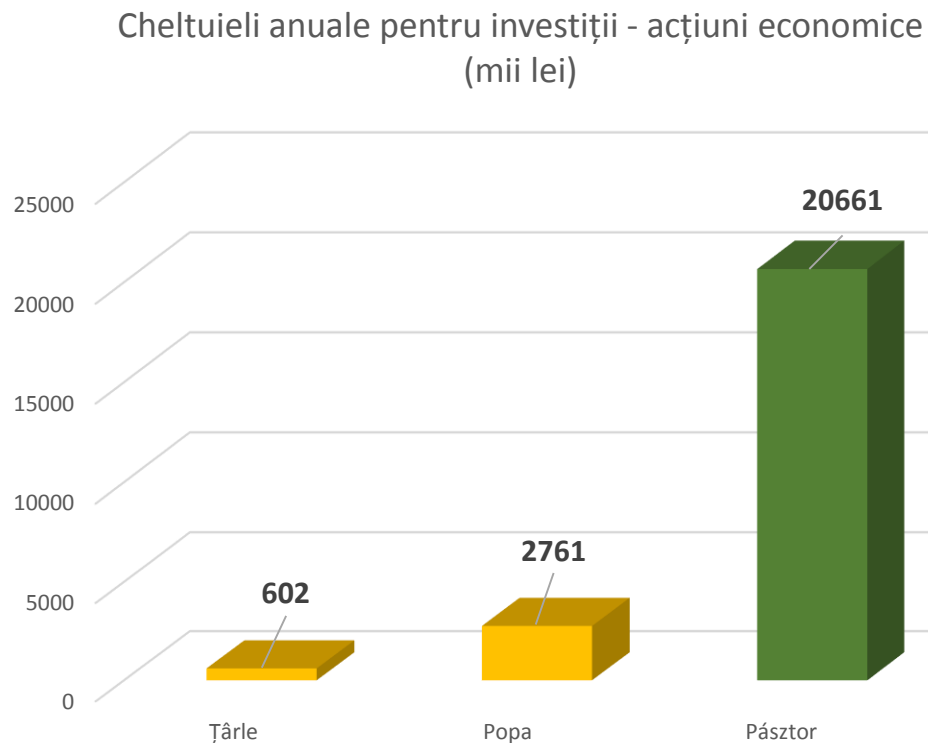

Investiții, în cifre

**Pásztor Sándor,
Consiliul Județean Bihor,
Președinte**

Ponderea investițiilor în buget

Media anuală a investițiilor

Cheltuieli anuale pentru investiții - total (mii lei)

Investiții în cultură medie anuală – mii lei

Cheltuieli anuale pentru investiții - cultură (mii lei)

Investiții în învățământ medie anuală

Cheltuieli anuale pentru investiții - învățământ (mii lei)

Investiții în mediu medie anuală – mii lei

Cheltuieli anuale pentru investiții - mediu (mii lei)

Investiții în acțiuni economice medie anuală – mii lei

Vă mulțumesc pentru atenție!