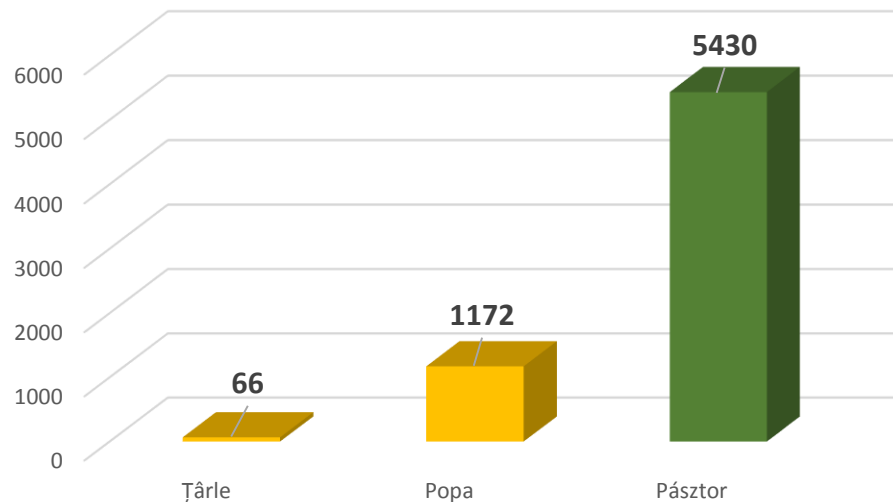

Investiții, în cifre

**Pásztor Sándor,
Consiliul Județean Bihor,
Președinte**

Ponderea investițiilor în buget

Media anuală a investițiilor

Cheltuieli anuale pentru investiții - total (mii lei)

Investiții în cultură medie anuală – mii lei

Cheltuieli anuale pentru investiții - cultură (mii lei)

Investiții în învățământ medie anuală

Cheltuieli anuale pentru investiții - învățământ (mii lei)

Investiții în mediu medie anuală – mii lei

Cheltuieli anuale pentru investiții - mediu (mii lei)