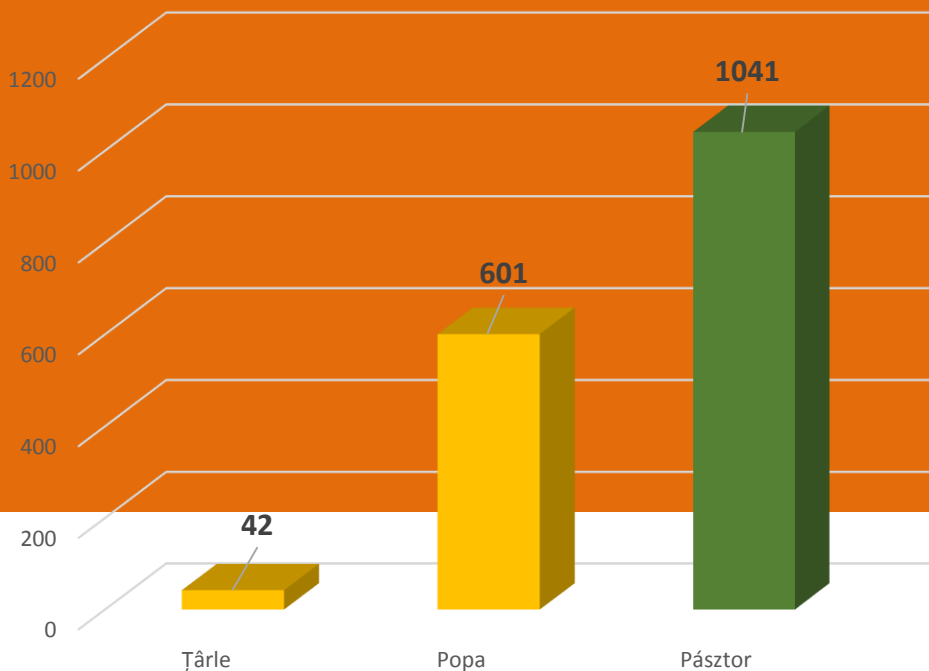

Investiții în învățământ medie anuală

Cheltuieli anuale pentru investiții - învățământ (mii lei)