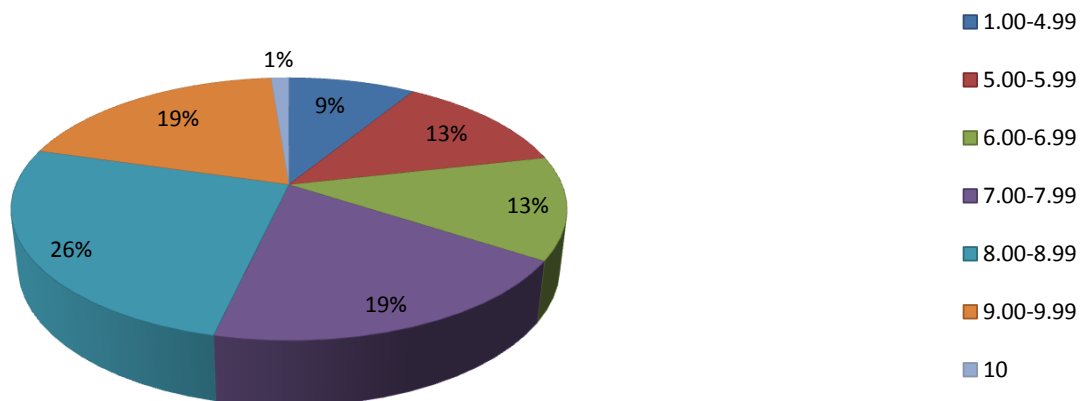

Nr. Crt.	Forma de inv.	Numar de candidati inscrisi	Limba materna							Numar candidati ne reprezentati	Candidati ne reprezentati %
			1.00-4.99	5.00-5.99	6.00-6.99	7.00-7.99	8.00-8.99	9.00-9.99	10		
1	zi	4996	85	122	122	188	249	186	12	152	3,04

Limba materna