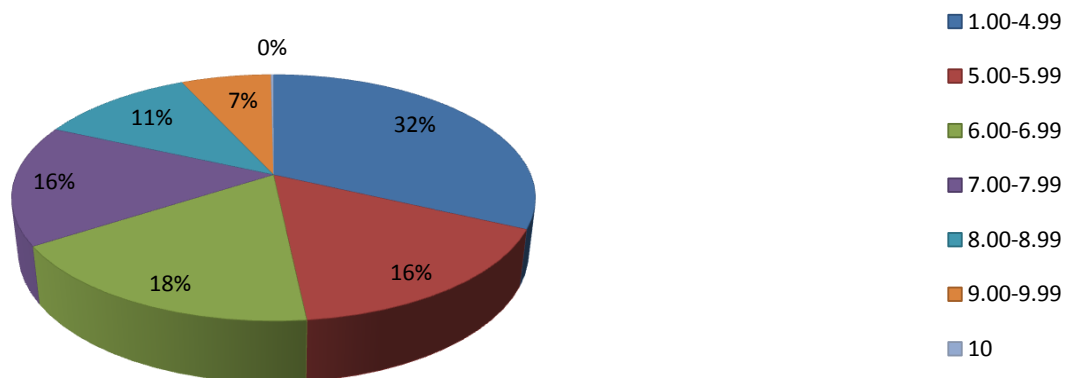

Nr. Crt.	Forma de inv.	Numar de candidati inscrisi	Media generala							Numar candidati ne reprezentati	Candidati ne reprezentati %
			1.00-4.99	5.00-5.99	6.00-6.99	7.00-7.99	8.00-8.99	9.00-9.99	10		
1	zi	4996	1548	792	851	766	554	323	9	152	3,04

Media generala

Nr. Crt.	Forma de inv.	Numar de candidati inscrisi	Limba si literatura romana							Numar candidati ne reprezentati	Candidati ne reprezentati %
			1.00-4.99	5.00-5.99	6.00-6.99	7.00-7.99	8.00-8.99	9.00-9.99	10		
1	zi	4996	1184	593	680	840	901	634	24	152	3,04