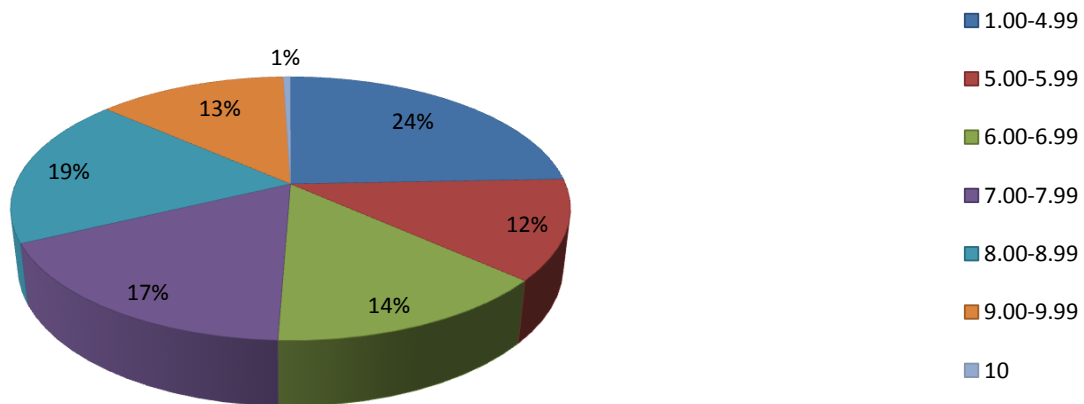

Nr. Crt.	Forma de inv.	Numar de candidati inscrisi	Limba si literatura romana							Numar candidati ne reprezentati	Candidati ne reprezentati %
			1.00-4.99	5.00-5.99	6.00-6.99	7.00-7.99	8.00-8.99	9.00-9.99	10		
1	zi	4996	1184	593	680	840	901	634	24	152	3,04

Limba si literatura romana