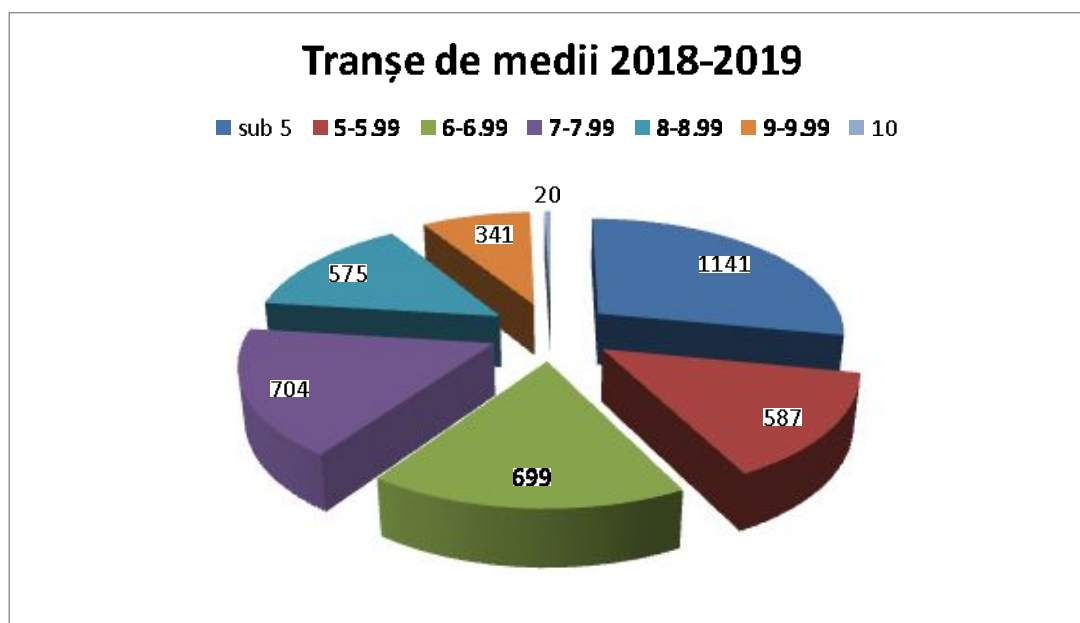

Din cei 4634 elevi înscriși pentru susținerea evaluării naționale, 4067 au fost prezenți, în acest an neavând niciun eliminat.

În urma datelor statistice înregistrate înainte de contestații, procentul de promovare în județul Bihor a examenului a fost de **70,94 %**. După afișarea rezultatelor s-au înregistrat 378 de contestații. Cele mai multe contestații, 209, au fost depuse la Matematică, 25 de contestații au fost depuse la Limba și Literatura Maternă, iar 144 au fost depuse la disciplina Limba și Literatura Română.

Din totalul candidaților prezenți, 1141 au avut medii sub 5, 587 au avut medii cuprinse între 5-5.99, 699 de elevi între 6-6.99, 704 între 7-7.99, 575 de candidați cu medii între 8-8.99, 341 de elevi cu medii cuprinse între 9-9.99 și 20 cu media 10 (anul trecut am avut 15 medii de 10).

În concluzie, în urma contestațiilor, procentul de promovare a crescut de la 71,90 % la **71,94 %**.

La Evaluarea Națională de anul trecut, 2018, rata de promovare în județul Bihor a fost de 70,11 %.