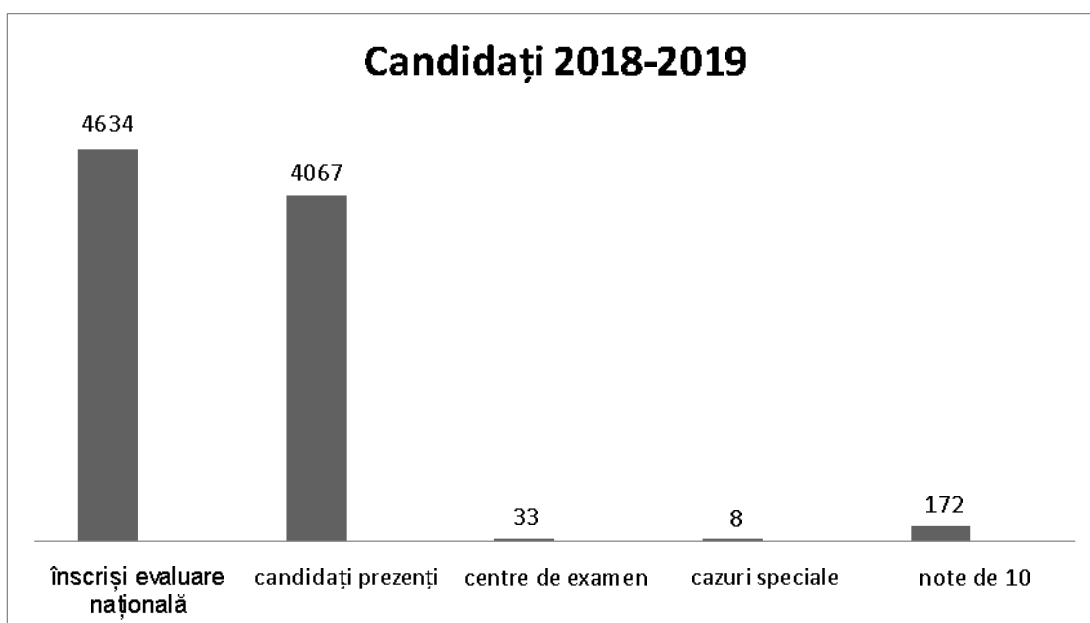

RAPORT PRIVIND DESFĂȘURAREA EXAMENELOR NAȚIONALE

Evaluarea Națională 2019

Examenul de bacalaureat național, sesiunea iunie – iulie, 2019

1. Evaluarea Națională

Pentru examenul de Evaluare Națională 2018-2019, în județul Bihor, s-au înscris 4634 elevi.

Din punctul de vedere al organizării, examenul de evaluare s-a desfășurat în 33 de centre din județul Bihor, iar un centru a fost organizat pentru corectarea lucrărilor provenite din alt județ (Centru Zonal de Evaluare).