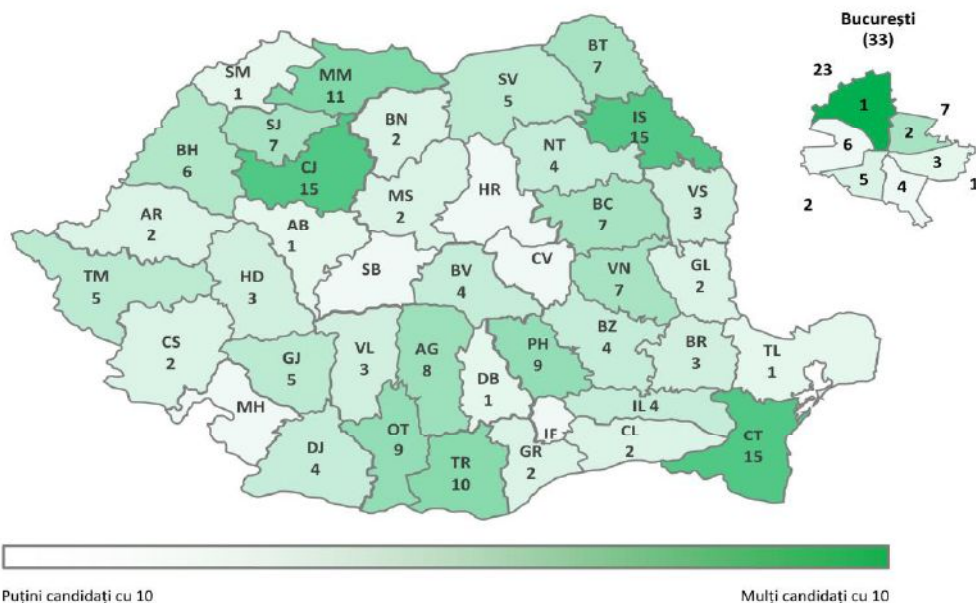

Candidați cu media 10

Sesiunea iunie-iulie 2019

Adresa: Str. Mihai Eminescu, Nr. 11, 410019, Oradea

Tel: +40 (0) 259 41 64 54, **Tel./fax:** +40 (0) 359 43 62 07,

Fax: +40 (0) 259 41 80 16, +40 (0) 259 47 02 22,

Web: www.isjbihor.ro - **E-mail:** contact@isjbihor.ro

Nr. Crt.	JUDEȚ	LOCALITATE	UNITATE DE ÎNVĂȚĂMÂNT	PREZENȚI	REUȘIȚI	RATĂ DE PROMOVARE
1	BH	ORADEA	LICEUL ORTODOX "EPISCOP ROMAN CIOROGARIU" ORADEA	19	19	100,00%
1	BH	ORADEA	LICEUL TEOLOGIC BAPTIST "EMANUEL" ORADEA	57	57	100,00%
1	BH	ORADEA	LICEUL TEORETIC GERMAN "FRIEDRICH SCHILLER" ORADEA	15	15	100,00%
1	BH	ORADEA	LICEUL TEORETIC "AUREL LAZĂR" ORADEA	111	111	100,00%
1	BH	ORADEA	LICEUL TEOLOGIC PENTECOSTAL "BETEL" ORADEA	58	58	100,00%
6	BH	ORADEA	COLEGIUL NAȚIONAL "EMANUIL GOJDU" ORADEA	202	201	99,50%
7	BH	ORADEA	COLEGIUL NAȚIONAL "IOSIF YULCAN" ORADEA	126	121	96,03%
8	BH	ORADEA	LICEUL GRECO-CATOLIC "IULIU MANIU" ORADEA	50	48	96,00%
9	BH	ORADEA	LICEUL TEORETIC "ONISIFOR GHIBU" ORADEA	121	115	95,04%
10	BH	ORADEA	COLEGIUL NAȚIONAL "MIHAI EMINESCU" ORADEA	283	266	93,99%
11	BH	BEIUȘ	LICEUL VOCAȚIONAL PEDAGOGIC "NICOLAE BOLCAS" BEIUȘ	84	75	89,29%
12	BH	ORADEA	LICEUL "DON ORIONE" ORADEA	18	16	88,89%
13	BH	ORADEA	LICEUL DE ARTE ORADEA	76	66	86,84%
14	BH	BEIUȘ	COLEGIUL NAȚIONAL "SAMUIL YULCAN" BEIUȘ	167	145	86,83%
15	BH	ORADEA	LICEUL TEORETIC "LUCIAN BLAGA" ORADEA	87	75	86,21%
16	BH	ȘTEI	COLEGIUL NAȚIONAL "AVRAM IANCU" ȘTEI	117	100	85,47%
17	BH	ORADEA	LICEUL TEHNOLOGIC SANITAR "VASILE VOICULESCU" ORADEA	54	46	85,19%
18	BH	ORADEA	LICEUL TEORETIC "ADY ENDRE" ORADEA	121	103	85,12%
19	BH	SALONTA	COLEGIUL NAȚIONAL "TEODOR NEȘ" SALONTA	93	77	82,80%
20	BH	MARGHITA	COLEGIUL NAȚIONAL "OCTAVIAN GOGA" MARGHITA	111	90	81,08%
21	BH	ALEȘD	LICEUL TEORETIC "CONSTANTIN ȘERBAN" ALEȘD	36	29	80,56%
22	BH	ALEȘD	COLEGIUL TEHNIC "ALEXANDRU ROMAN" ALEȘD	91	71	78,02%
23	BH	ORADEA	LICEUL CU PROGRAM SPORTIV "BIHORUL" ORADEA	67	52	77,61%
24	BH	BUDOI	LICEUL TEORETIC "JOZEF KOZACEK" BUDOI	14	10	71,43%
25	BH	ORADEA	COLEGIUL ECONOMIC "PARTENIE COSMA" ORADEA	224	158	70,54%
26	BH	TINCA	LICEUL TEORETIC "NICOLAE JIGA" TINCA	58	39	67,24%
27	BH	ORADEA	COLEGIUL TEHNIC "TRAIAN VUIA" ORADEA	46	27	58,70%
27	BH	SALONTA	LICEUL TEORETIC "ARANY JANOS" SALONTA	46	27	58,70%
29	BH	MARGHITA	LICEUL TEORETIC "HORVATH JANOS" MARGHITA	47	24	51,06%
30	BH	SĂCUIENI	LICEUL TEORETIC "PETOFI SANDOR" SĂCUIENI	44	20	45,45%
31	BH	ORADEA	LICEUL TEOLOGIC ROMANO-CATOLIC "SZENT LASZLO" ORADEA	42	19	45,24%
32	BH	ORADEA	COLEGIUL TEHNIC "MIHAI VITEAZUL" ORADEA	124	53	42,74%
33	BH	POPEȘTI	LICEUL TEHNOLOGIC NR.1 POPEȘTI	50	20	40,00%
33	BH	VADU CRÎȘULUI	COLEGIUL TEHNIC NR.1 VADU CRÎȘULUI	35	14	40,00%
35	BH	MARGHITA	LICEUL TEHNOLOGIC "HOREA" MARGHITA	61	23	37,70%
36	BH	ȘTEI	LICEUL TEHNOLOGIC "UNIREA" ȘTEI	54	20	37,04%
37	BH	BOROD	LICEUL TEORETIC "GABRIEL TEPELEA" BOROD	20	7	35,00%
38	BH	VALEA LUI MIHAI	LICEUL TEHNOLOGIC NR.1 VALEA LUI MIHAI	26	9	34,62%
39	BH	ȘUNCUIUȘ	LICEUL TEHNOLOGIC NR.1 ȘUNCUIUȘ	21	7	33,33%
40	BH	ORADEA	LICEUL TEHNOLOGIC "CONSTANTIN BRÂNCUȘI" ORADEA	11	3	27,27%
41	BH	BRATCA	LICEUL TEORETIC NR.1 BRATCA	38	10	26,32%
42	BH	BEIUȘ	COLEGIUL TEHNIC "IOAN GIORDAȘ" BEIUȘ	118	28	23,73%
43	BH	ORADEA	LICEUL REFORMAT "LORANTFFY ZSUZSANNA" ORADEA	28	6	21,43%
44	BH	SALONTA	LICEUL TEHNOLOGIC NR.1 SALONTA	37	6	16,22%
45	BH	SUPLACU DE BARCĂU	LICEUL TEHNOLOGIC NR.1 SUPLACU DE BARCĂU	21	2	9,52%

Adresa: Str. Mihai Eminescu, Nr. 11, 410019, Oradea

Tel: +40 (0) 259 41 64 54, Tel./fax: +40 (0) 359 43 62 07,

Fax: +40 (0) 259 41 80 16, +40 (0) 259 47 02 22,

Web: www.isjbihor.ro - E-mail: contact@isjbihor.ro