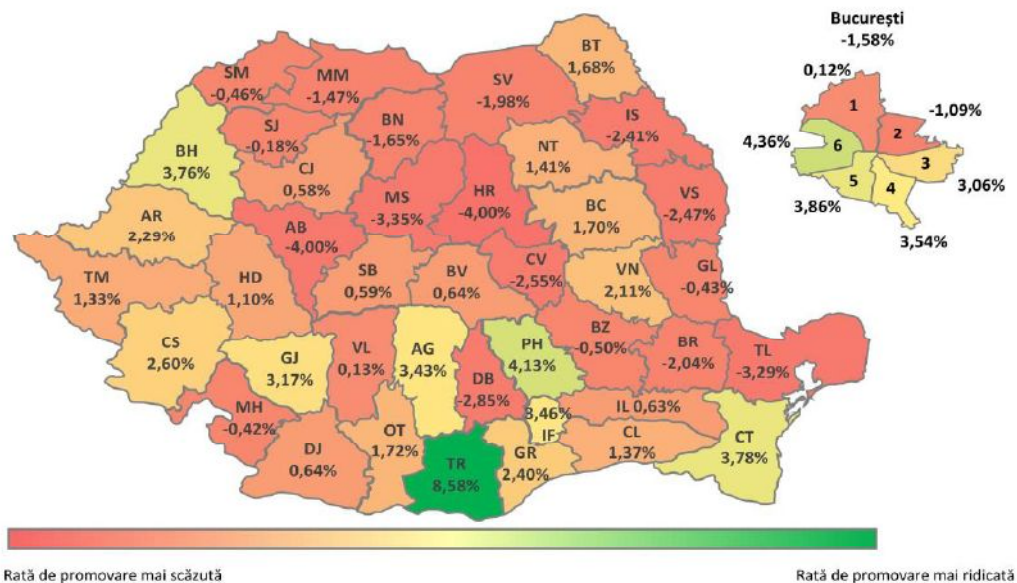

Variația ratei de promovare la Bacalaureat

Sesiunea iunie-iulie 2019 față de 2018 (doar candidați din promoție curentă)

Adresa: Str. Mihai Eminescu, Nr. 11, 410019, Oradea

Tel: +40 (0) 259 41 64 54, **Tel./fax:** +40 (0) 359 43 62 07,

Fax: +40 (0) 259 41 80 16, +40 (0) 259 47 02 22,

Web: www.isjbihor.ro - **E-mail:** contact@isjbihor.ro