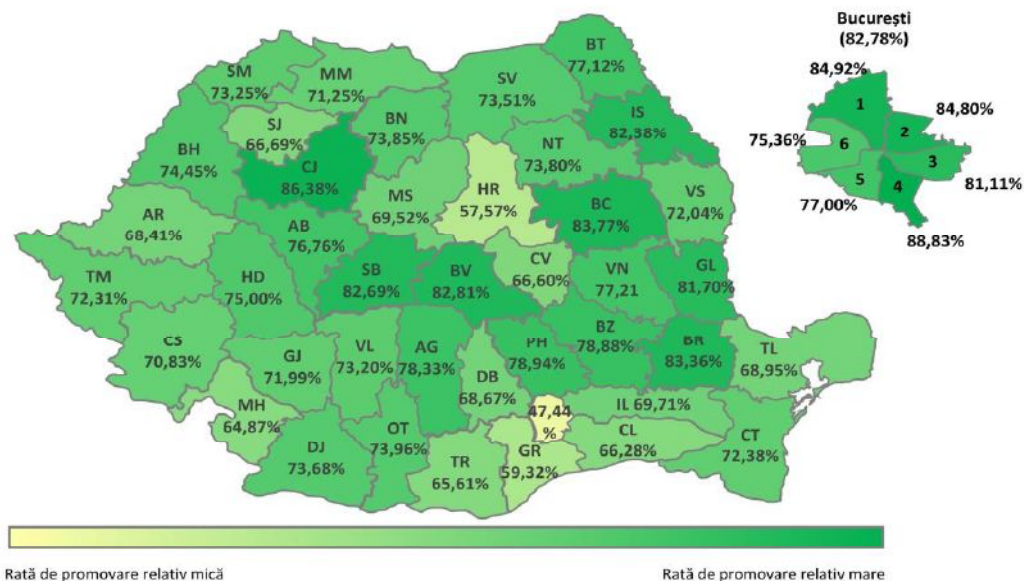

Rata de promovare la Bacalaureat

Sesiunea iunie-iulie 2019 (doar candidați din promoție curentă)

Adresa: Str. Mihai Eminescu, Nr. 11, 410019, Oradea

Tel: +40 (0) 259 41 64 54, **Tel./fax:** +40 (0) 359 43 62 07,

Fax: +40 (0) 259 41 80 16, +40 (0) 259 47 02 22,

Web: www.isjbihor.ro - **E-mail:** contact@isjbihor.ro