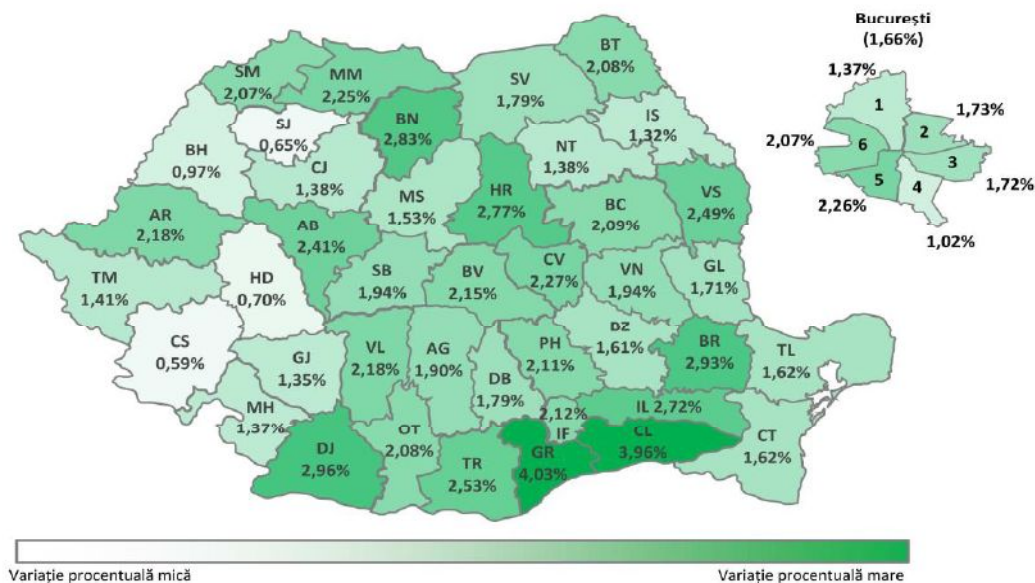

Variația ratei de promovare la Bacalaureat după contestații

Sesiunea iunie-iulie 2019 - înainte și după contestații

Potrivit rezultatelor în urma soluționării contestațiilor, în Bihor au promovat un total de 2668 de elevi, din care 594 au avut medii între 6-6.99, 651 de elevi au avut medii între 7-7.99; de asemenea, s-au înregistrat 764 de candidați cu medii între 8-8.99, 653 au avut media cuprinsă între 9-9.99 și 6 candidați au obținut media 10.

În concluzie, în urma contestațiilor, procentul de promovare a crescut de la 66.87 % la **67.84 %**.

La examenul de Bacalaureat, 2018, procentul de promovare în județul Bihor a fost de 65,11 %.

Adresa: Str. Mihai Eminescu, Nr. 11, 410019, Oradea

Tel: +40 (0) 259 41 64 54, **Tel./fax:** +40 (0) 359 43 62 07,

Fax: +40 (0) 259 41 80 16, +40 (0) 259 47 02 22,

Web: www.isjbihor.ro - **E-mail:** contact@isjbihor.ro