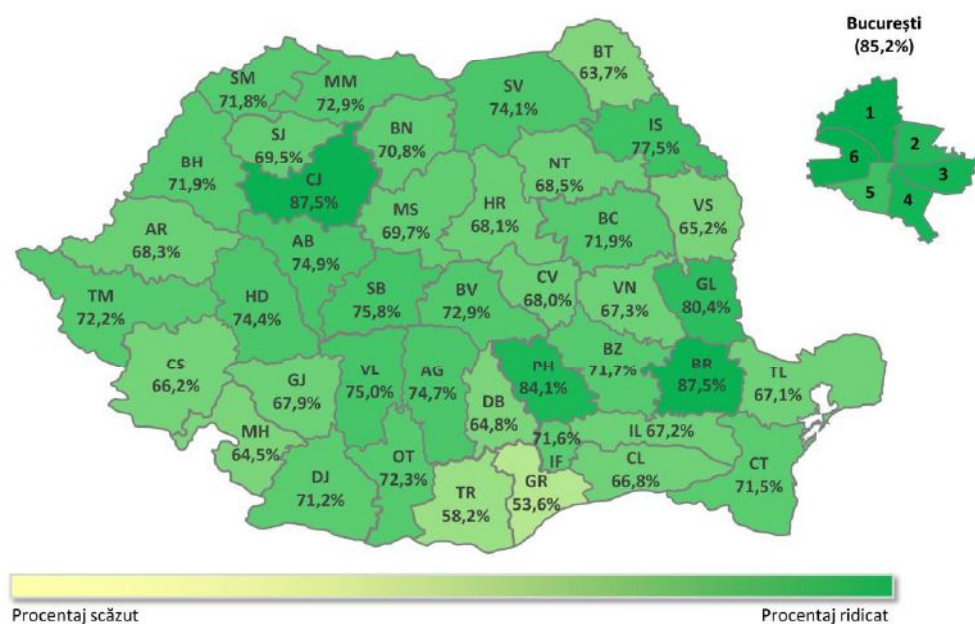

Procentul mediilor mai mari decât 5

29.iun.19