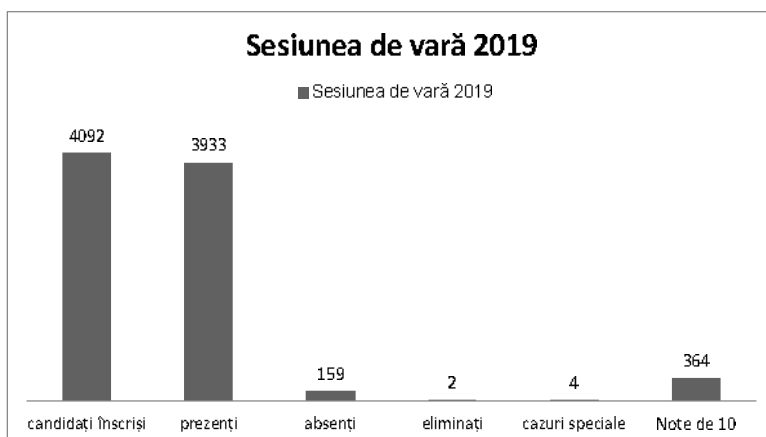

Examenul de Bacalaureat Național

Sesiunea iunie-iulie 2019

În ceea ce privește organizarea acestui examen, probele de evaluare a competențelor s-au desfășurat în 46 de centre de examen, iar probele scrise în 12 centre de examen cu 2 subcomisii, un centru de evaluare și un centru regional de contestații. Un număr de 4 elevi au solicitat Comisiei Județene să susțină probele examenului în condiții speciale.

La examenul de Bacalaureat, sesiunea de vară 2019, s-au înscris în Bihor 4092 de candidați, din care s-au prezentat 3933 de elevi, absenți 159, 2 fiind eliminați din examen.

Conform datelor înregistrate înainte de contestații, procentul de promovare în județul Bihor la examenul de Bacalaureat a fost de **66,87%**.