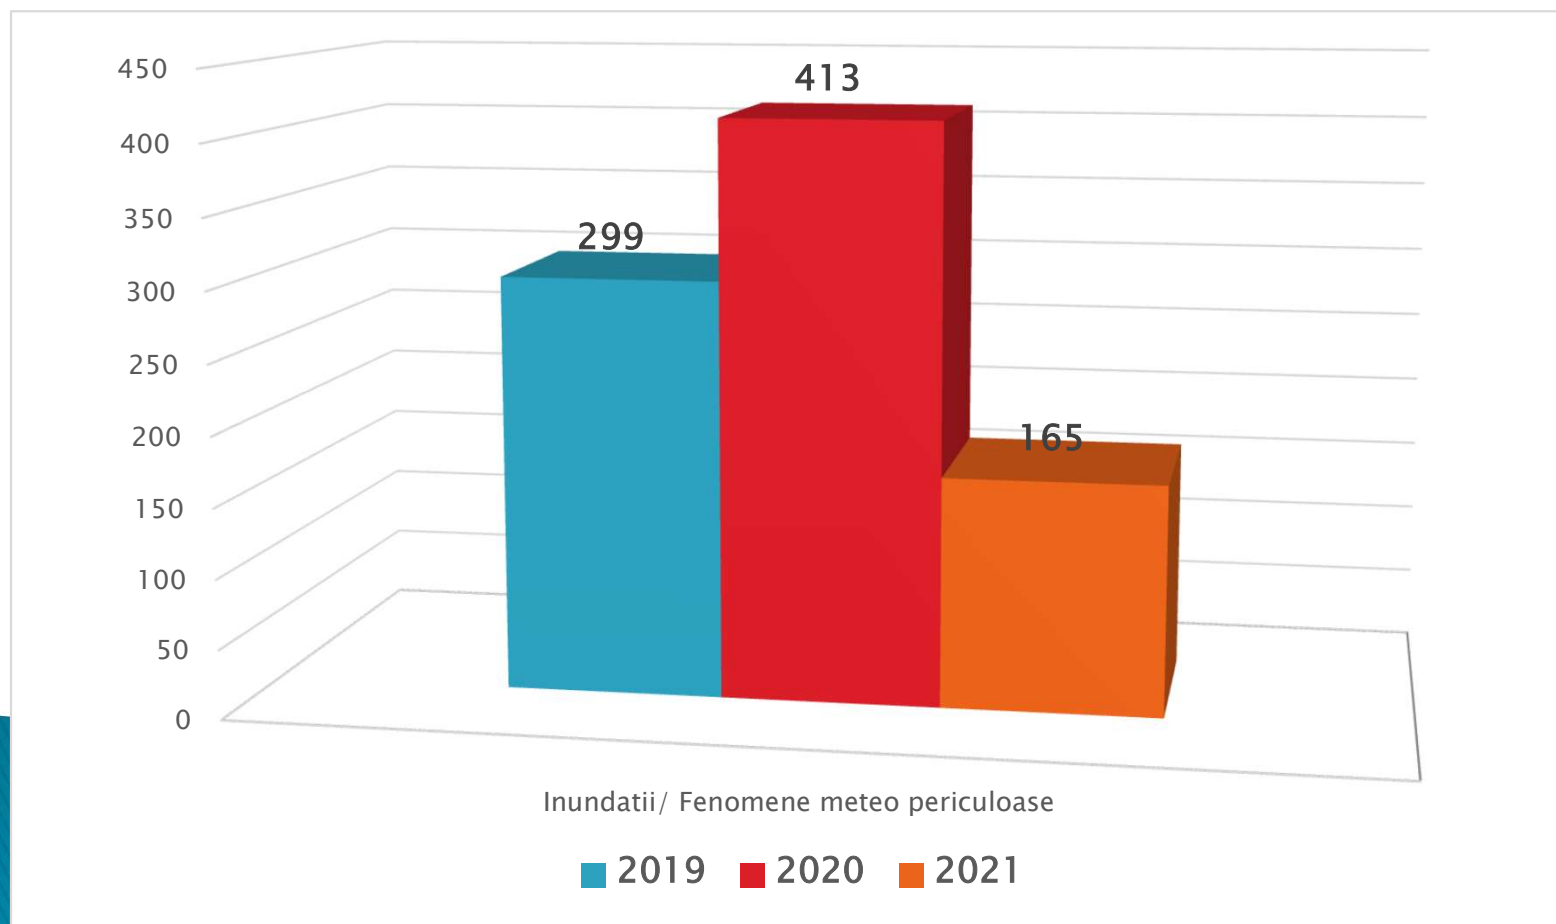

INSPECTORATUL PENTRU SITUAȚII DE URGENȚĂ "CRIȘANA" AL JUDEȚULUI BIHOR

SITUAȚIA INTERVENȚIILOR LA INUNDAȚII IN PERIODA 2019 - 2021

SITUAȚIA INTERVENȚIILOR LA INUNDAȚII PE LUNI IN PERIOADA 2019 - 2021

INSPECTORATUL PENTRU SITUAȚII DE URGENȚĂ "CRIȘANA" AL JUDEȚULUI BIHOR

SITUAȚIA INTERVENȚIILOR LA INUNDAȚII SI RESURSE ALOCATE PENTRU INTERVENȚII

INSPECTORATUL PENTRU SITUAȚII DE URGENȚĂ “CRIȘANA” AL JUDEȚULUI BIHOR

SITUAȚIA INTERVENȚILOR LA INUNDAȚII PE UAT IN ANUL 2019

INSPECTORATUL PENTRU SITUAȚII DE URGENȚĂ “CRIȘANA” AL JUDEȚULUI BIHOR