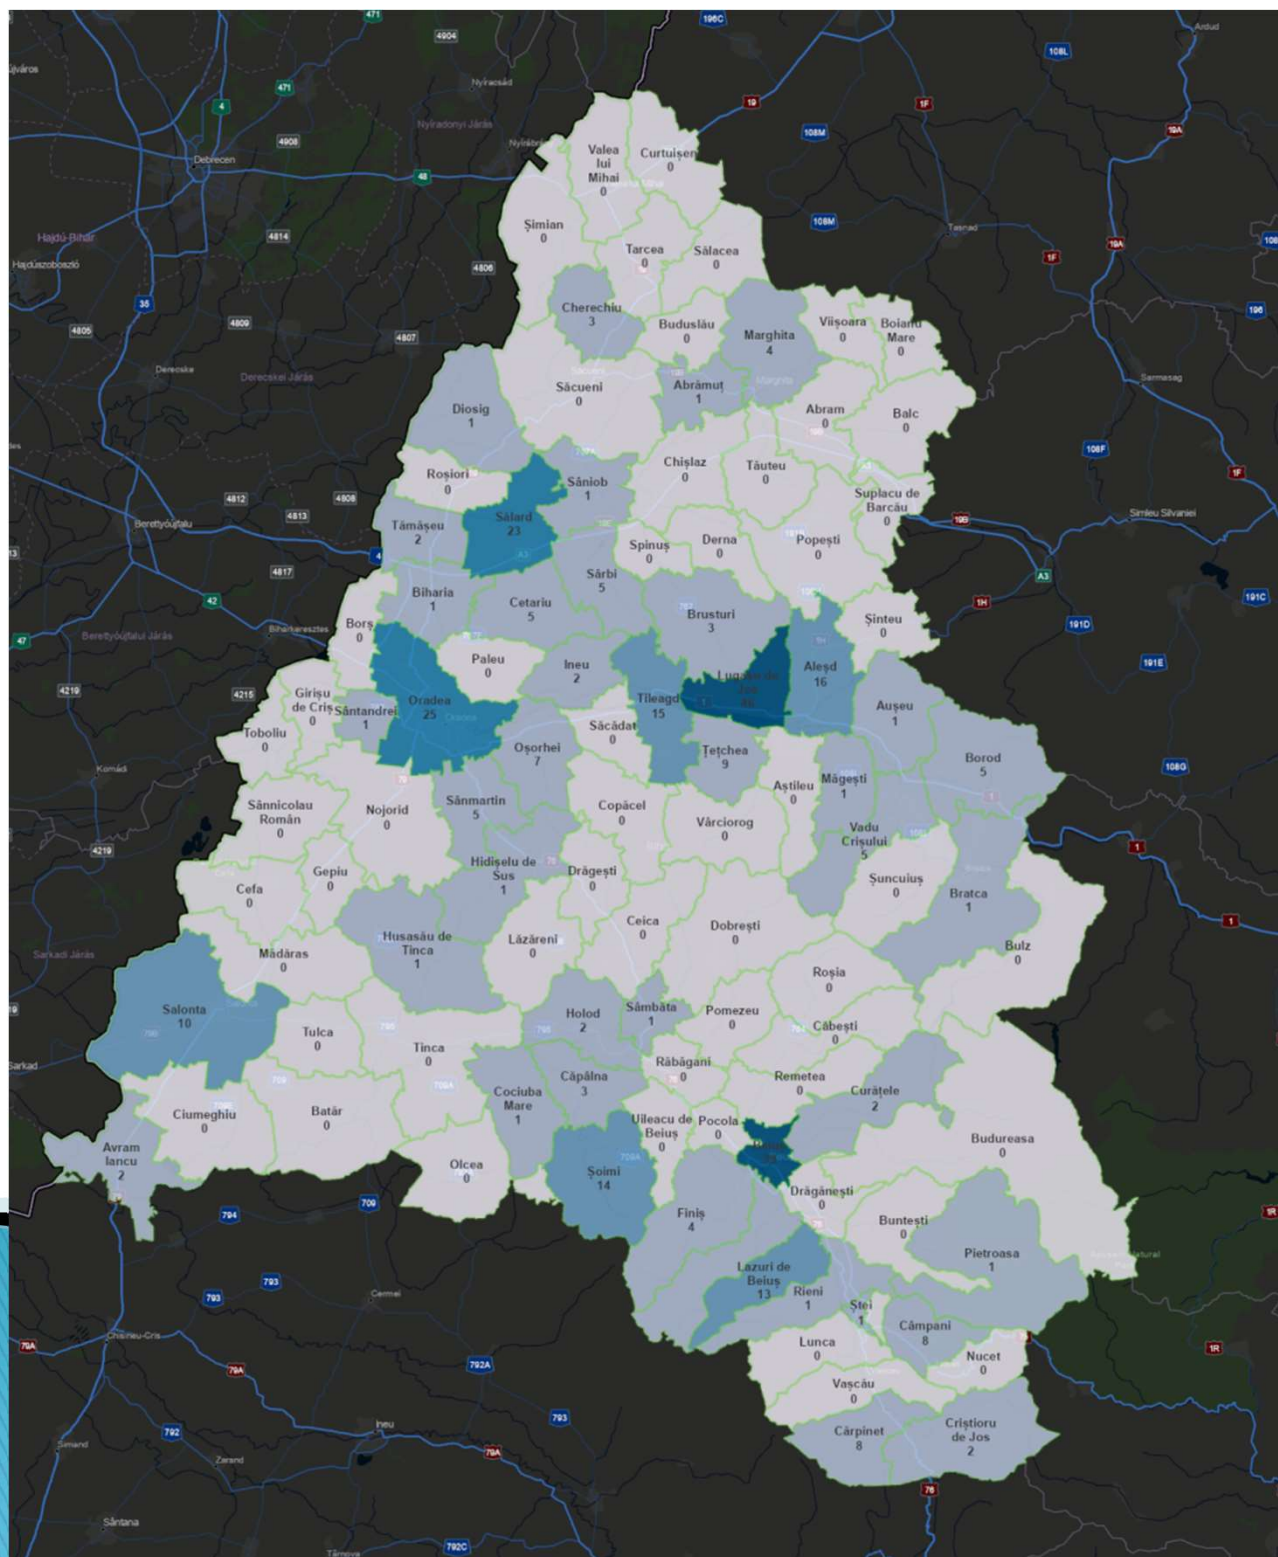

INSPECTORATUL PENTRU SITUAȚII DE URGENȚĂ "CRIȘANA" AL JUDEȚULUI BIHOR

SITUAȚIA INTERVENȚIILOR LA INUNDAȚII IN PERIODA 2019 - 2021

SITUAȚIA INTERVENȚIILOR LA INUNDAȚII PE LUNI IN PERIOADA 2019 - 2021

INSPECTORATUL PENTRU SITUAȚII DE URGENȚĂ "CRIȘANA" AL JUDEȚULUI BIHOR

SITUAȚIA INTERVENȚIILOR LA INUNDAȚII SI RESURSE ALOCATE PENTRU INTERVENȚII

INSPECTORATUL PENTRU SITUAȚII DE URGENȚĂ “CRIȘANA” AL JUDEȚULUI BIHOR

SITUAȚIA INTERVENȚILOR LA INUNDAȚII PE UAT IN ANUL 2019

INSPECTORATUL PENTRU SITUAȚII DE URGENȚĂ “CRIȘANA” AL JUDEȚULUI BIHOR

SITUAȚIA INTERVENȚIILOR LA INUNDĂȚII PE UAT IN ANUL 2020

INSPECTORATUL PENTRU SITUAȚII DE URGENȚĂ "CRIȘANA" AL JUDEȚULUI BIHOR

SITUAȚIA INTERVENȚILOR LA INUNDAȚII PE UAT IN PERIOADA 2019 - 2021