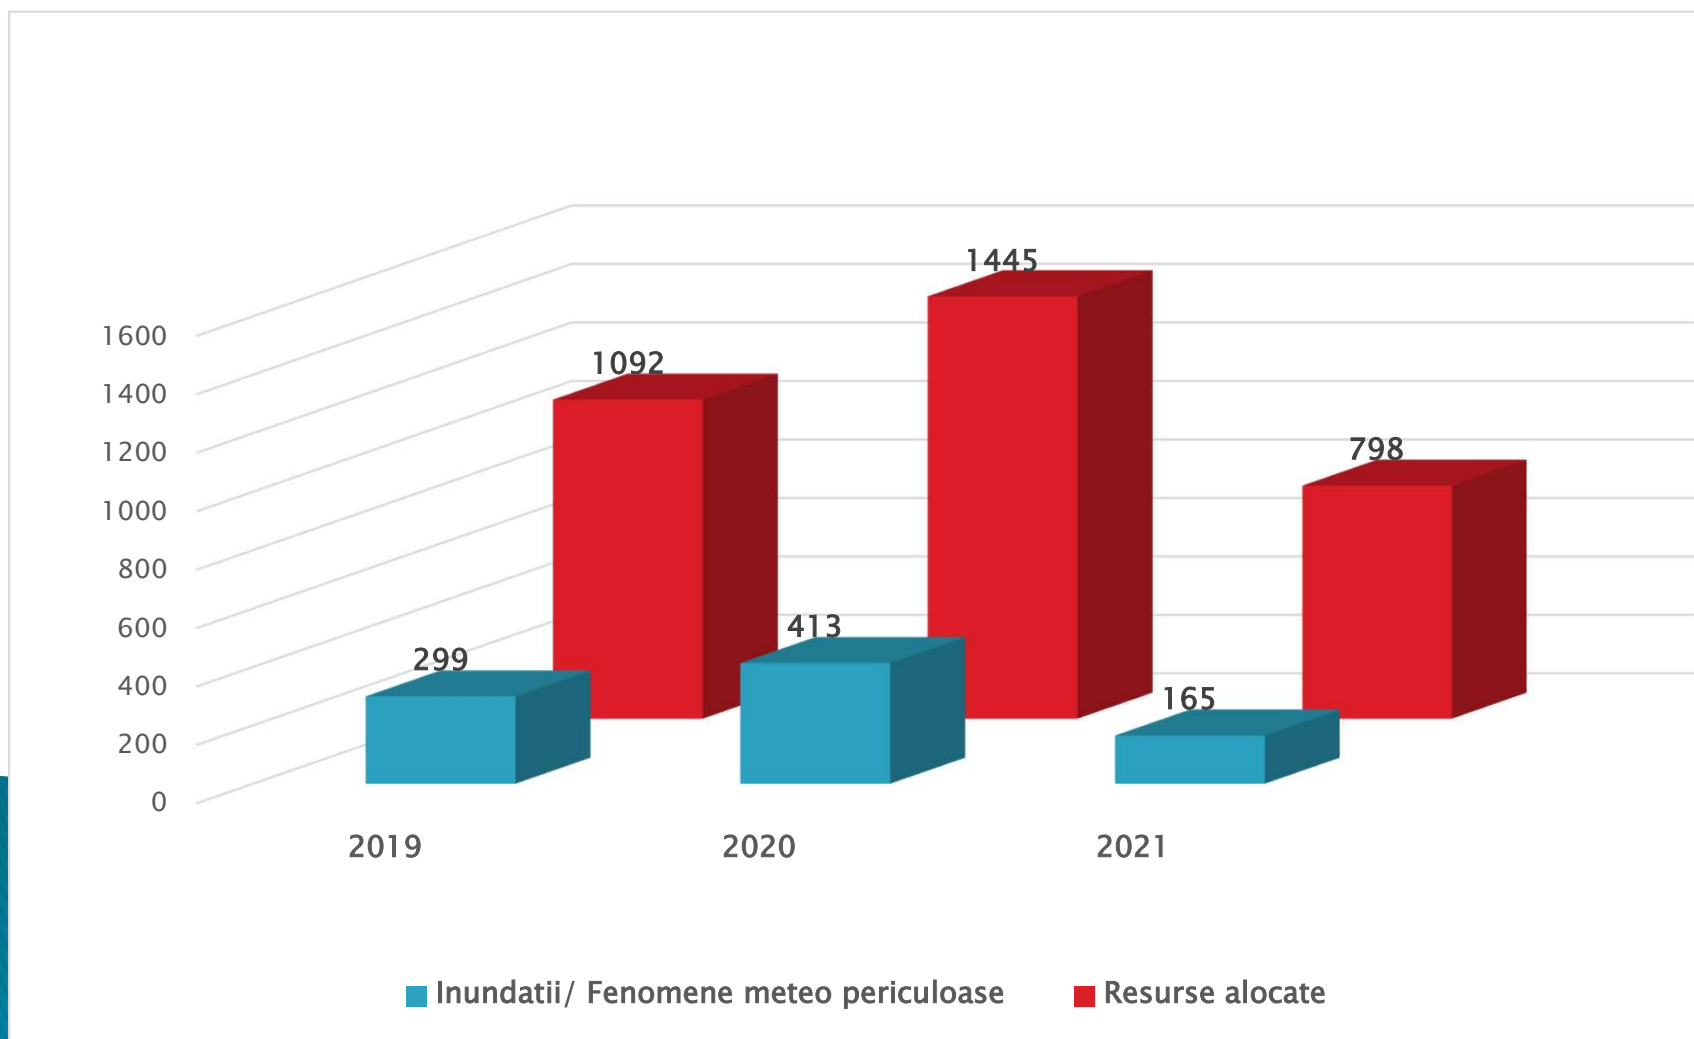

INSPECTORATUL PENTRU SITUAȚII DE URGENȚĂ "CRIȘANA" AL JUDEȚULUI BIHOR

SITUAȚIA INTERVENȚIILOR LA INUNDAȚII IN PERIODA 2019 - 2021

SITUAȚIA INTERVENȚIILOR LA INUNDAȚII PE LUNI IN PERIOADA 2019 - 2021

INSPECTORATUL PENTRU SITUAȚII DE URGENȚĂ "CRIȘANA" AL JUDEȚULUI BIHOR

SITUAȚIA INTERVENȚIILOR LA INUNDAȚII SI RESURSE ALOCATE PENTRU INTERVENȚII

INSPECTORATUL PENTRU SITUAȚII DE URGENȚĂ “CRIȘANA” AL JUDEȚULUI BIHOR

SITUAȚIA INTERVENȚILOR LA INUNDAȚII PE UAT IN ANUL 2019

INSPECTORATUL PENTRU SITUAȚII DE URGENȚĂ “CRIȘANA” AL JUDEȚULUI BIHOR

SITUAȚIA INTERVENȚIILOR LA INUNDĂȚII PE UAT IN ANUL 2020

INSPECTORATUL PENTRU SITUAȚII DE URGENȚĂ "CRIȘANA" AL JUDEȚULUI BIHOR

SITUAȚIA INTERVENȚILOR LA INUNDAȚII PE UAT IN PERIOADA 2019 - 2021