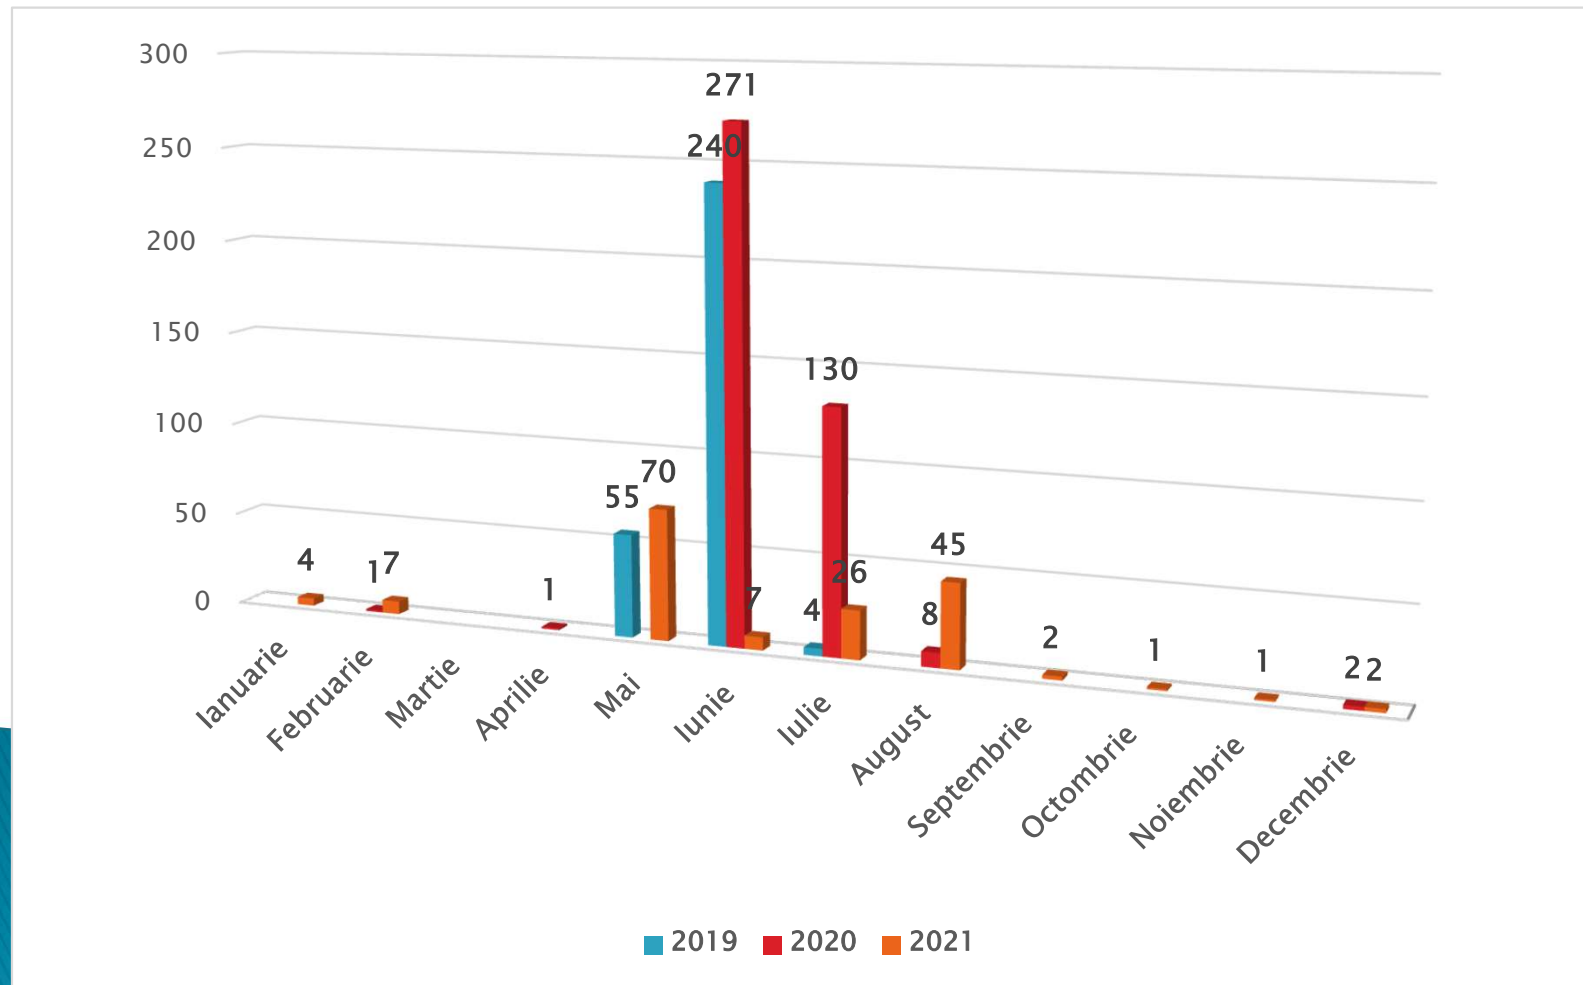

INSPECTORATUL PENTRU SITUAȚII DE URGENȚĂ "CRIȘANA" AL JUDEȚULUI BIHOR

SITUAȚIA INTERVENȚIILOR LA INUNDAȚII IN PERIODA 2019 - 2021

SITUAȚIA INTERVENȚIILOR LA INUNDAȚII PE LUNI IN PERIOADA 2019 - 2021

INSPECTORATUL PENTRU SITUAȚII DE URGENȚĂ "CRIȘANA" AL JUDEȚULUI BIHOR

SITUAȚIA INTERVENȚIILOR LA INUNDAȚII SI RESURSE ALOCATE PENTRU INTERVENȚII

INSPECTORATUL PENTRU SITUAȚII DE URGENȚĂ “CRIȘANA” AL JUDEȚULUI BIHOR

SITUAȚIA INTERVENȚILOR LA INUNDAȚII PE UAT IN ANUL 2019

INSPECTORATUL PENTRU SITUAȚII DE URGENȚĂ “CRIȘANA” AL JUDEȚULUI BIHOR