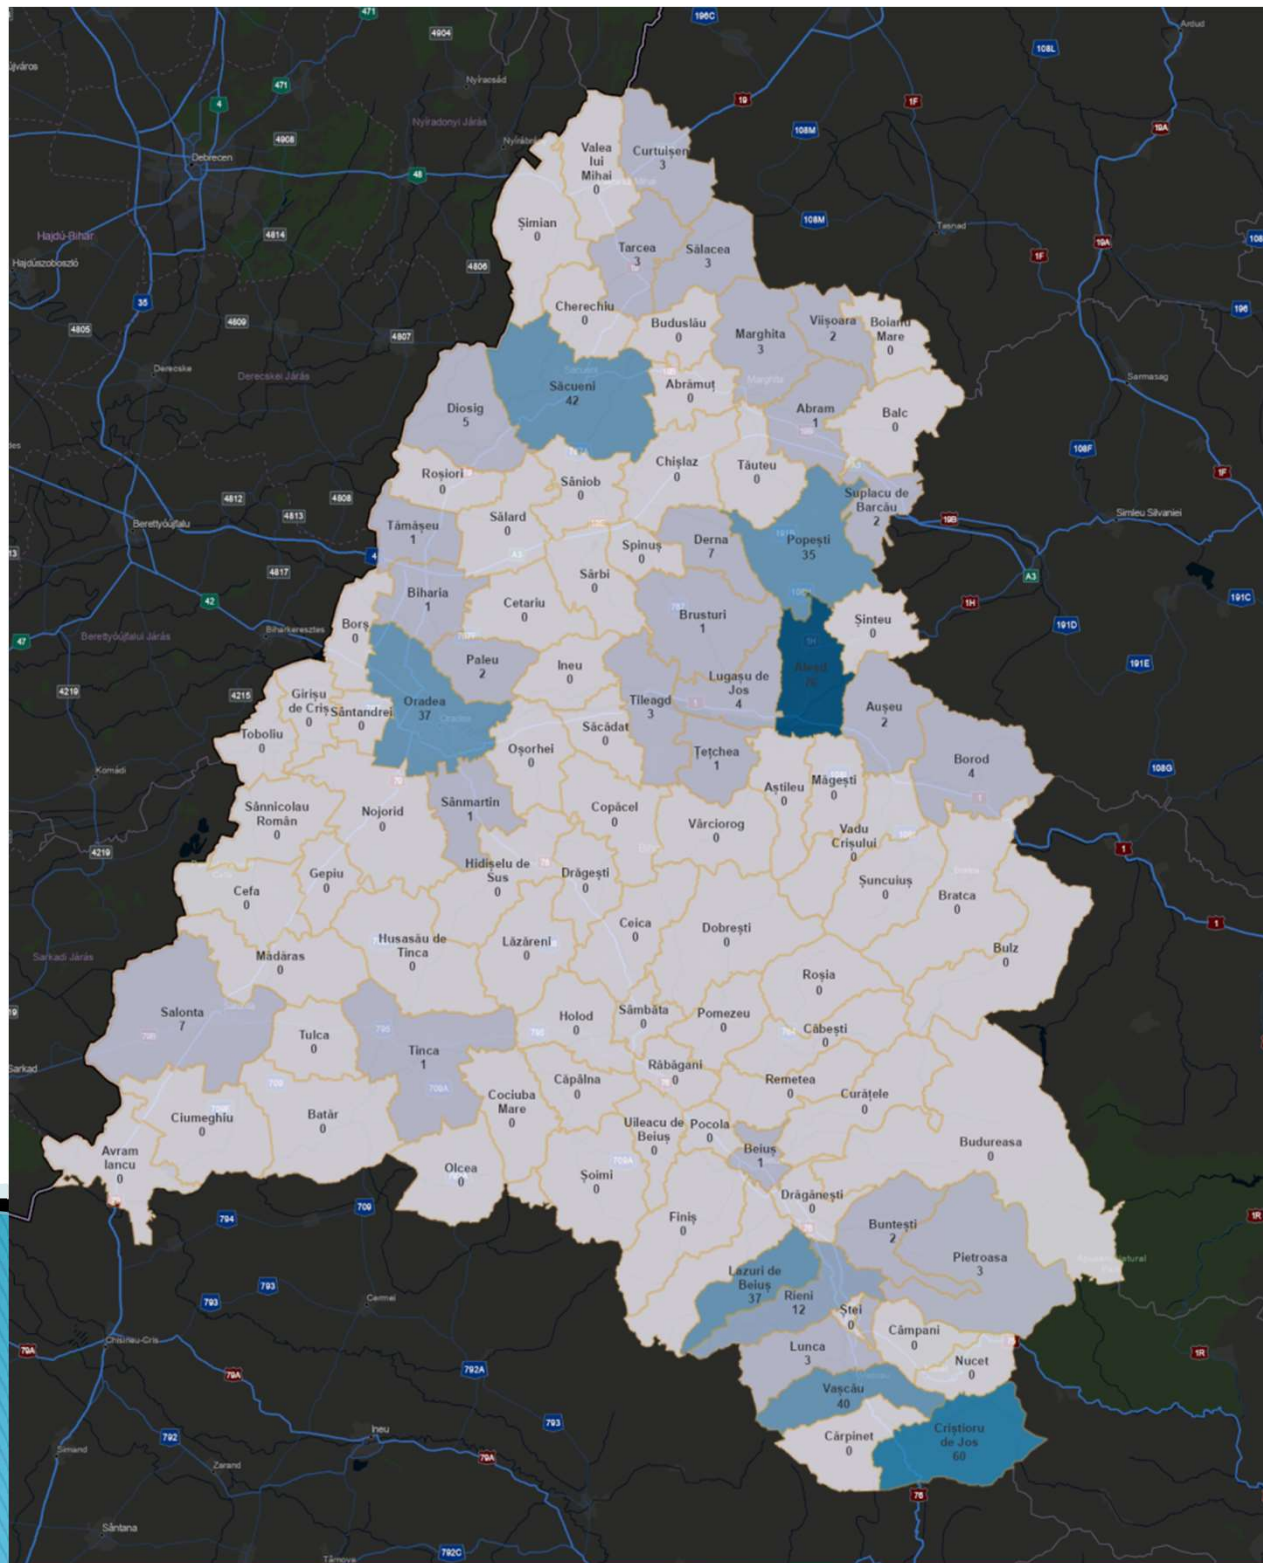

INSPECTORATUL PENTRU SITUAȚII DE URGENȚĂ “CRIȘANA” AL JUDEȚULUI BIHOR

SITUAȚIA INTERVENȚIILOR LA INUNDĂȚII PE UAT IN ANUL 2020